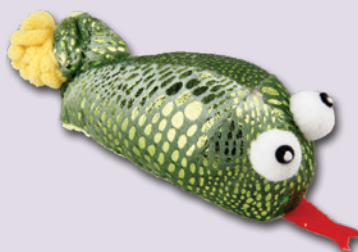

GiGwi art. 7469 Vibrating Running zelený had, catnip
k. 03120
rozměry: 11,5 x 5 x 5 cm

45,³⁰ Kč