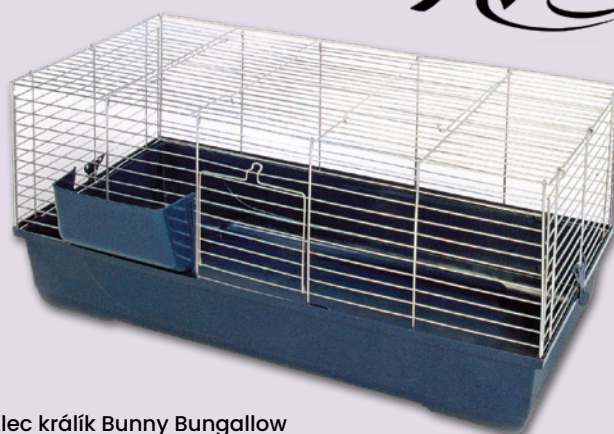

- 24,⁶⁰ Kč
- 24,⁶⁰ Kč
- 24,⁶⁰ Kč
- 24,⁶⁰ Kč
- 24,⁶⁰ Kč
- 24,⁶⁰ Kč

CLASSIC

9+3
ZDARMA

SET Napaječka ZIG-ZAG
k. 061881
objem: 320 ml
9+3 ZDARMA cena za kus 41,375 Kč

496,⁵⁰ Kč

MPS

Klec králík Bunny Bungalow
k. 06367
rozměr: 118 x 59 x 46 cm