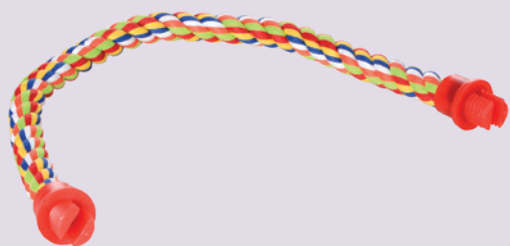

Bidýlko bavlněné pro velké papoušky
k. 07658
délka: 60 cm

57,²⁰ Kč

Pletená hračka s korálky, velký papoušek
k. 07470
délka: 35 cm

140,²⁰ Kč

Plastová hračka pro exoty se zvonky
k. 07461
délka: 25 cm

30,³⁰ Kč