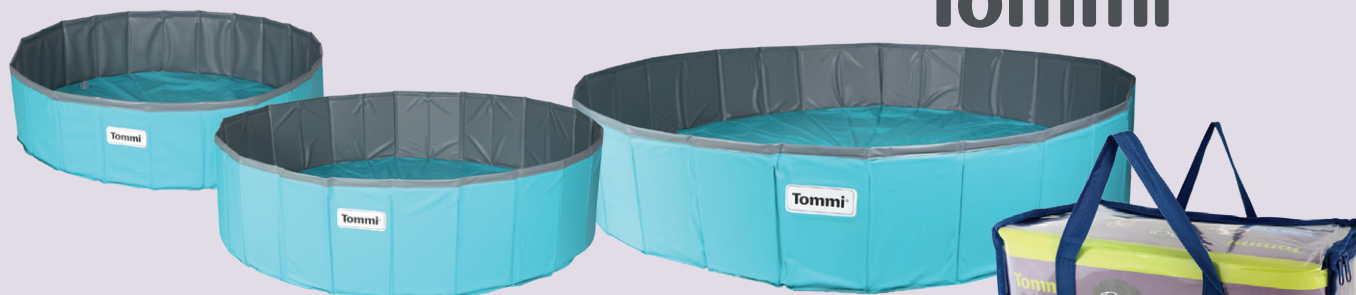

Tommi

CENOVÁ BOMBA Pet Servis 05/2026

Tommi®

- 01193 Bazén Splash & Fun, vel. M 80 x 20 cm 396,¹⁰ Kč
- 01194 Bazén Splash & Fun, vel. L 120 x 30 cm 616,⁹⁰ Kč
- 01195 Bazén Splash & Fun, vel. XL 160 x 30 cm 803,⁰⁰ Kč

- 40%