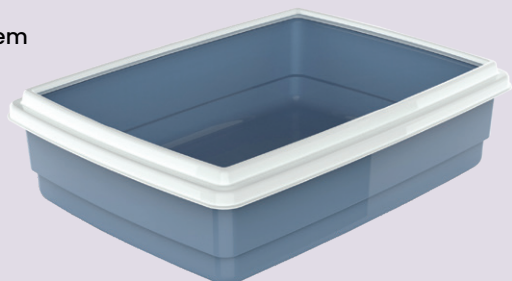

# Tommi

AKCE Pet Servis 05/2026

**GEORPLAST**  
MADE IN ITALY

Fontána TREVI  
k. 01701  
objem: 2 l

**452,<sup>90</sup> Kč**

**- 22%**

WC KATJA jumbo s okrajem  
k. 03248  
rozměry: 54 x 40 x 14 cm

**137,<sup>00</sup> Kč**