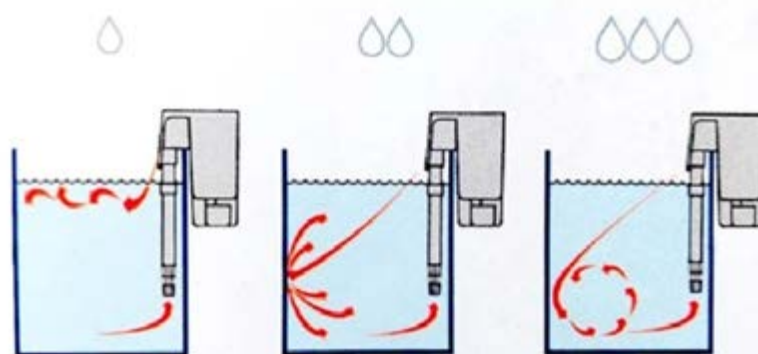

Vnější přepadové filtry Hailea

External Hailea Waterfall Filters / Externe Hailea Überlaufilter

03714

HP-200

Pro akvária do 60 l

* 4,3 W ⇄ 200 l/h

04301-037003

Náhradní vrtulka pro HP-200
Spare rotor for HP-200
Ersatz Propeller für HP-200

03715

HP-400

Pro akvária 50–100 l

* 4,3 W ⇄ 400 l/h

04301-037004

Náhradní vrtulka pro HP-400
Spare rotor for HP-400
Ersatz Propeller für HP-400

03716

HP-800

Pro akvária 80–300 l

* 5,3 W ⇄ 800 l/h

04301-037001

Náhradní vrtulka pro HP-800
Spare rotor for HP-800
Ersatz Propeller für HP-800