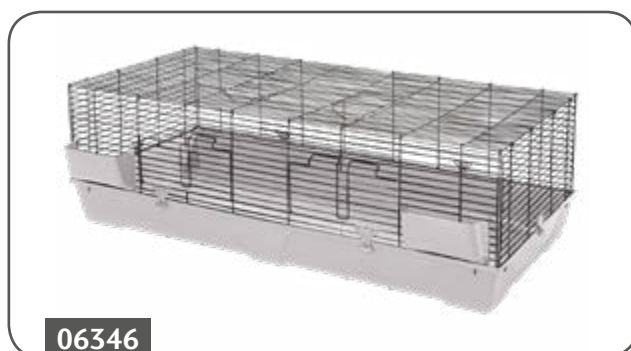

06346

Bunny Bungallow Grande pro králíky

Rabbit cage Bunny Bungallow Grande
Kaninchenkäfig Bunny Bungallow Grande

↔ 160 × 10 cm 📦 2 ks

Objednávka možná jen po 2 ks (2, 4, 6 ...)
Order only in multiples of 2 pcs (2, 4, 6 ...)
Bestellung nur in 2er-Einheiten (2, 4, 6 ...)