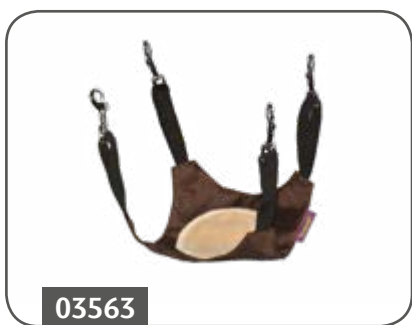

● 0,5 ml

vyhrazený
LÉČIVÝ
přípravek

03562

Tunel DUO pro fretky / Tunnel for ferrets / Tunnel für Frettchen

↔ 44 cm Ø 11 cm

03563

Hamaka DUO vel. S

Pro fretky a hlodavce
Hammock for ferrets and rodents – S
Hängematte für Frettchen – S