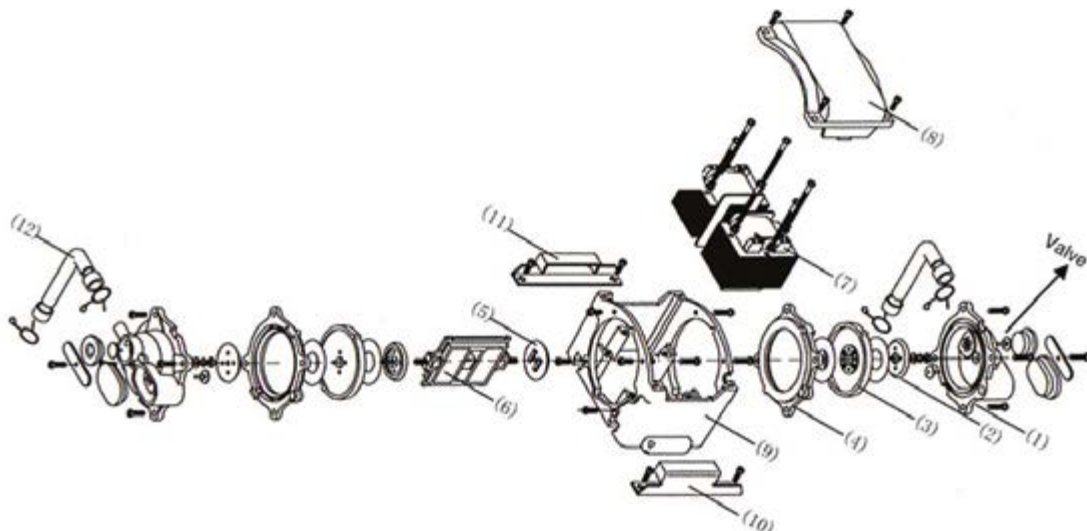

Membránové kompresory Resun

Resun Membrane Air Pumps / Membranekompressoren Resun

03831

LP 20

* 17 W ⇄ 26 l/min.

03832

LP 40

* 35 W ⇄ 50 l/min.

03833

LP 60

* 50 W ⇄ 70 l/min.

03837

LP 100

* 100 W ⇄ 140 l/min.

1) báze ventilů včetně 2ks ventilů
  air chamber with 2 valves
2) těsnění nad membránou
  diaphragm back board
3) membrána
  diaphragm
4) osazení membrány
  diaphragm base
5) těsnění pod membránou
  diaphragm front board
6) permanentní magnet
  magnetic frame
7) cívka
  motor
8) kryt cívky
  coil cover
9) báze cívky
  coil base
10) pravý blok
  right limit block
11) levý blok
  left limit block
12) pryžová rozvodka
  rubber tube