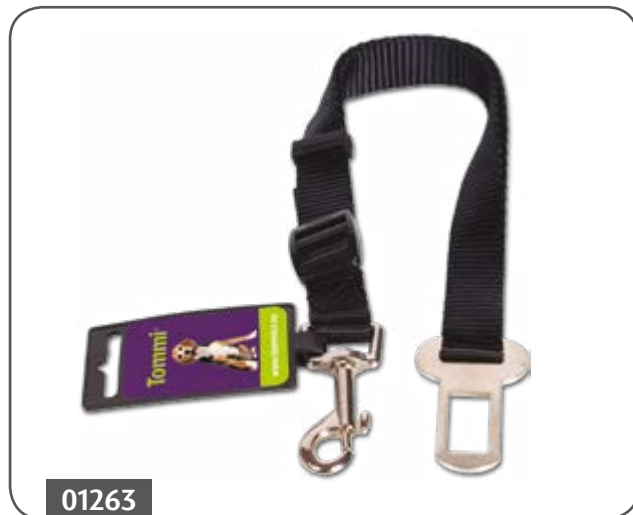

01263

Bezpečnostní pás do auta

Car safety belt
Auto-Sicherheitsgurt

↔ 2 × 40 cm