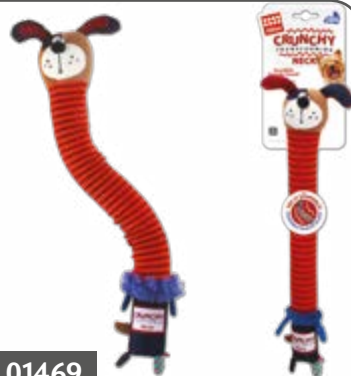

01469

Plush Friendz pes S

Plyšový pískající křupavý krk
Crunchy neck dog S
Plüsch pfeifender knuspriger Hals – Hund S

↔ 33,5 × 5,5 × 3,5 cm