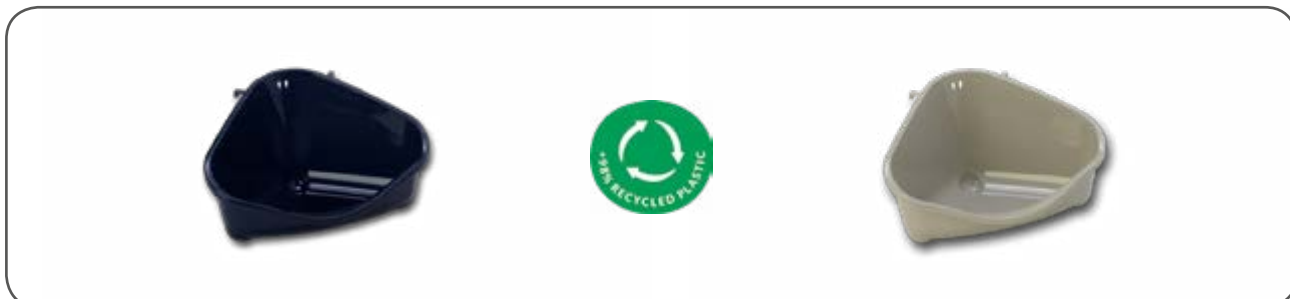

06136-4

∅ 25 cm 📦 10 ks

Toalety pro hlodavce a králíčky Toilets for Rodents and Dwarf Rabbits / Toilette für Nagetiere und Zwergkaninchen

Pet's Corner S

↔ 18,3 × 12,4 × 9,7 cm

06183-2 tmavě modrá
dark blue / dunkelblau