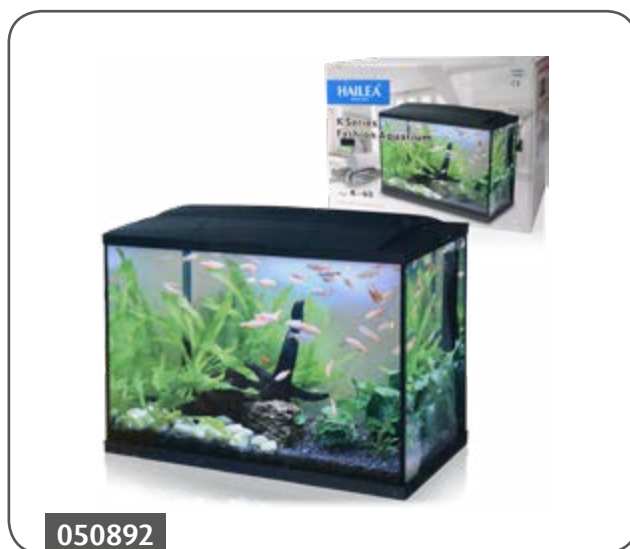

050892

LED akvárium K60

Černé skleněné akvárium s LED osvětlením a přepadovým filtrem

Glass aquarium with LED lighting and waterfall filter, black / Glasaquarium mit LED Beleuchtung und Wasserfall-Filter, schwarz

↔ 59 × 31 × 45,6 cm ● 60 l * světlo 5 W

* filtrace 7 W ⇅ 380 l/h