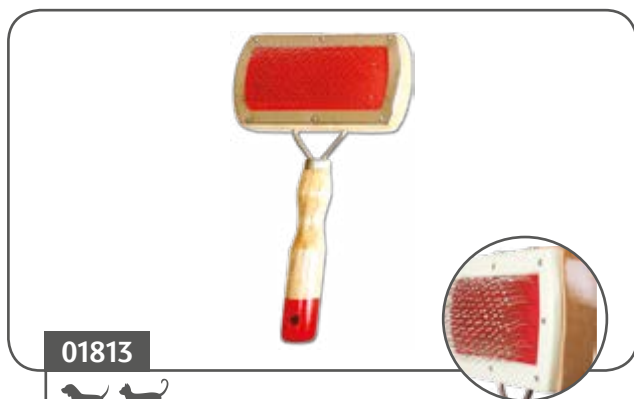

01813

Kartáč drátky s kuličkami jednostranný

One sided brush, wires with balls
Bürste mit Drähten mit Kugeln, einseitig
↔ 17 × 10,5 cm