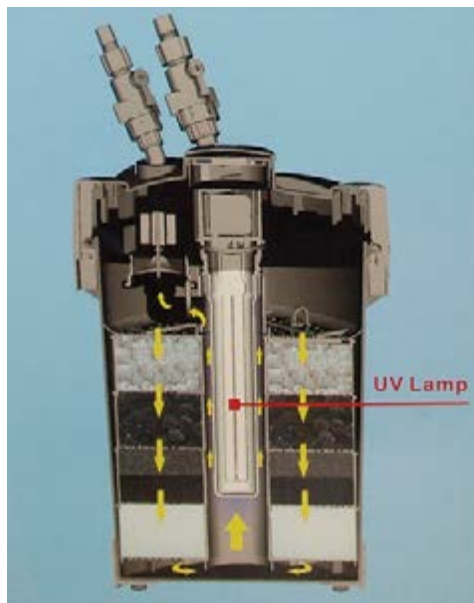

Externí filtr Resun EF-2800U s UV lampou

External Filter Resun EF-2800U with UV Lamp / Externer Filter Resun EF-2800U mit UV-Lampe

- **Silný výkon a regulovaný průtok.**
  Strong delivery and regulated flow.

- **Větší průměr přívodní hadice než odtokové pro zajištění důkladné filtrace.**

Larger diameter of feed hose than the exit hose to ensure right filtration.