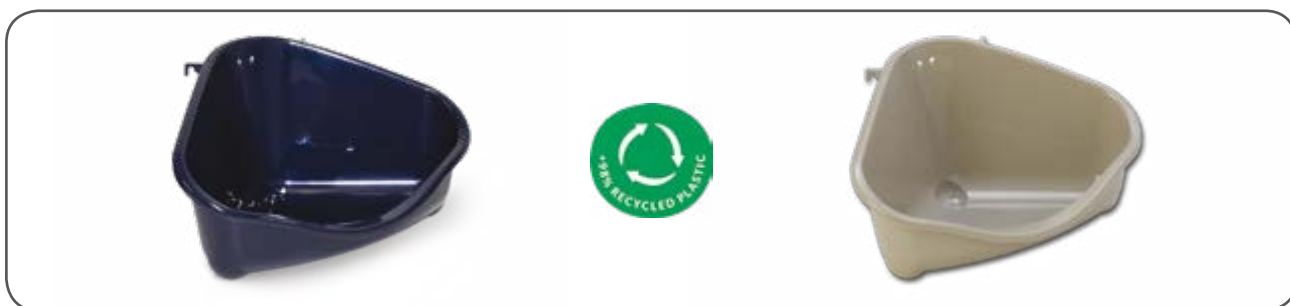

Pet's Corner M

↔ 35,3 × 24 × 18,7 cm

06181-2 tmavě modrá
dark blue / dunkelblau

06181-6 šedá
grey / grau