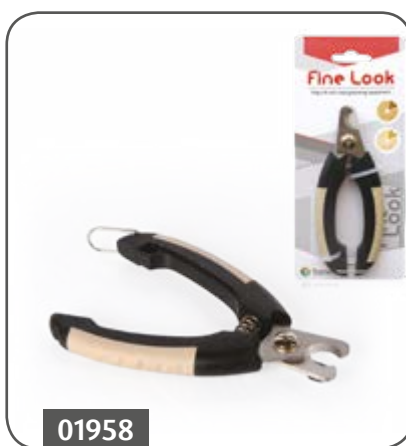

↔ 16,5 cm

01957

**Fine Look BLOND
kleřtě boční pro malá zvířata**

Side clippers BLOND for small pets
Seiten Krallenzange BLOND für kleine Tiere

↔ 6 × 10 cm

01958

**Fine Look BLOND
kleřtě malé**

Small clippers BLOND
Krallenzange BLOND, klein