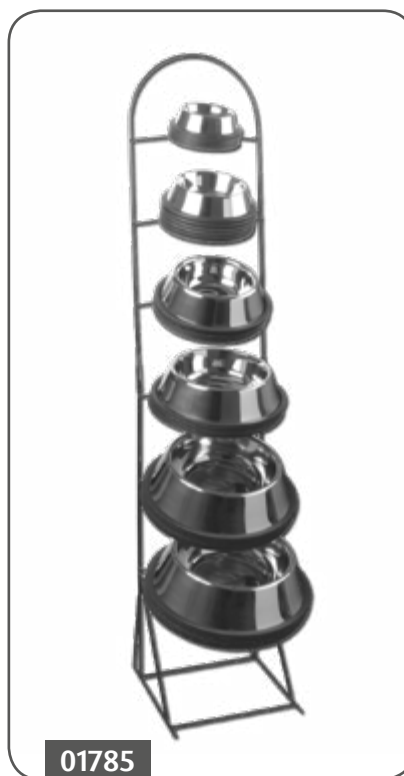

01785

Display na nerez standard (NS) misky

Display for stainless bowls (NS)
Ständer für rostfrei Näpfe (NS)