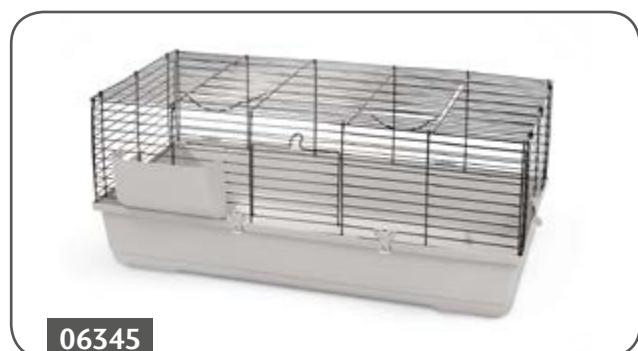

06345

Bunny Bungallow Grande pro králíky

Rabbit cage Bunny Bungallow Grande
Kaninchenkäfig Bunny Bungallow Grande

↔ 140 × 36 cm 📦 3 ks

Objednávka možná jen po 2 ks (2, 4, 6 ...)
Order only in multiples of 2 pcs (2, 4, 6 ...)
Bestellung nur in 2er-Einheiten (2, 4, 6 ...)