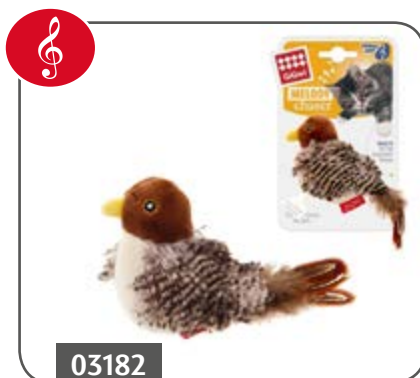

03182

Melody Chaser Ptáček

Se zvukovým čipem, aktivace pohybem

Bird with motion activated sound chip
Vogel mit Soundchip, Bewegungsaktivierung

↔ 14 × 7 × 5,5 cm