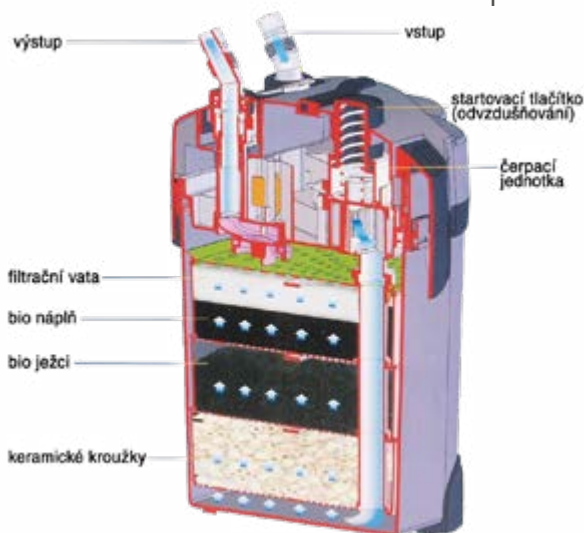

03828

CY20 s třístupňovou filtrací, pro nádrže do 60 l
With three-stage filtration / Mit dreistufiger Filtration
* 3 W ⇄ 200 l/h

038283

Náhradní vrtulka pro CY20
Spare impeller for CY20 / Ersatz Propeller für CY20