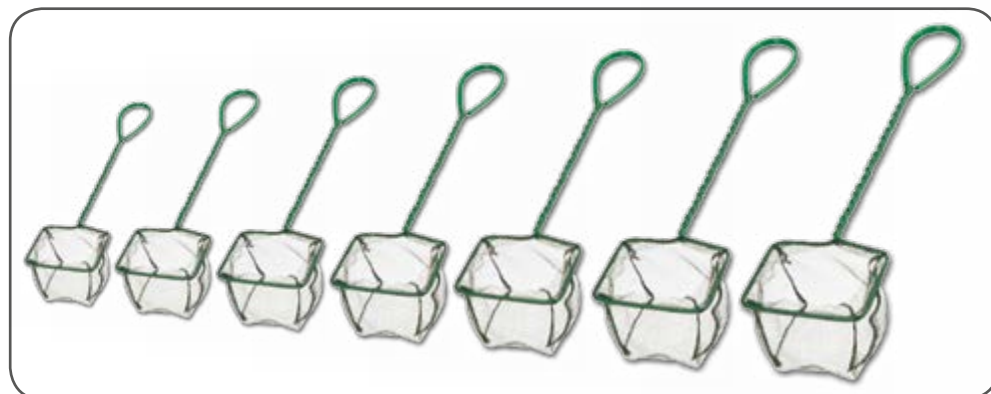

Sítky

Nets / Netze

Sítka zelená

Net green

Netz grün

04520	3"	↔ 7,5 × 6,5 cm	rukojeť 25,5 cm
04521	4"	↔ 10 × 8 cm	rukojeť 25,5 cm
04522	5"	↔ 12 × 9,5 cm	rukojeť 29 cm
04523	6"	↔ 15 × 12,5 cm	rukojeť 28 cm
04524	8"	↔ 20 × 15 cm	rukojeť 30 cm
04525	10"	↔ 25 × 18 cm	rukojeť 36 cm
04526	12"	↔ 28,5 × 22 cm	rukojeť 40 cm