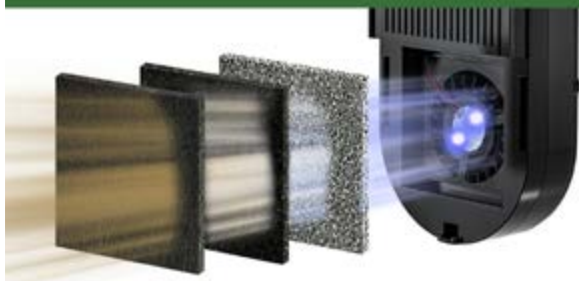

EFFICIENT 4-STAGE FILTRATION

Klíčové výhody ReptiZoo LE004:

- **4-násobná filtrace:** Kombinace mechanického filtru, aktivního uhlí a UV sterilizace pro maximální čistotu vzduchu.
- **Vestavěná UV lampa:** Germicidní světlo pomáhá neutralizovat bakterie a plísně.
- **Univerzální instalace:** Možnost upevnění do stojanu nebo do kabelového průchodu v teráriu.