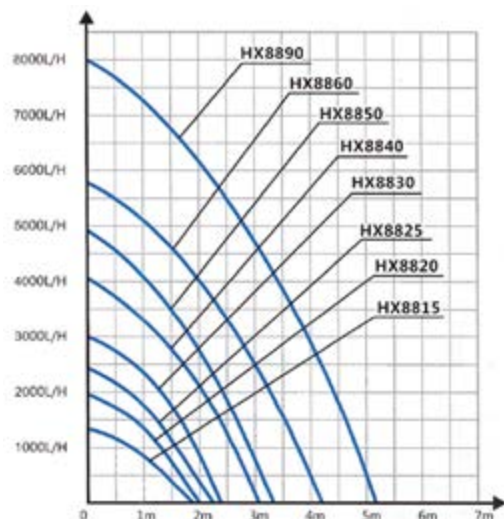

Vodní čerpadla Hailea pro sladkovodní i mořská akvária

Hailea Water Pumps for Fresh and Sea Water Aquariums / Wasserpumpen für Süß und Meerwasser-Aquarien

- **Precizní keramická osa pro využití jak ve sladké, tak v mořské vodě.**

Precision ceramic axis for use in both freshwater and seawater.

- **Kvalitní plastový antikorozi protinárazový kryt.**

High-quality anti-crash plastic cover.

- **Použití uvnitř i vně nádrže.**

Usage both inside and outside of the tank.

- **Je určeno pro tvoření vln v akváriích, zásobování a cirkulaci vody pro skalky, fontány, pro čištění a čerpání vody v zahradních jezírkách.**

It is intended for creating waves in aquariums, water supply and circulation for rockeries, fountains, for cleaning and pumping water in garden ponds.

04066

HX-8815

* 20 W ⇄ 1 400 l/h

04067

HX-8820

* 25 W ⇄ 1 950 l/h

04068

HX-8830

* 45 W ⇄ 2 900 l/h

04069

HX-8840

* 70 W ⇄ 4 000 l/h

04070

HX-8860

* 130 W ⇄ 5 800 l/h

04071

HX-8890

* 200 W ⇄ 8 000 l/h