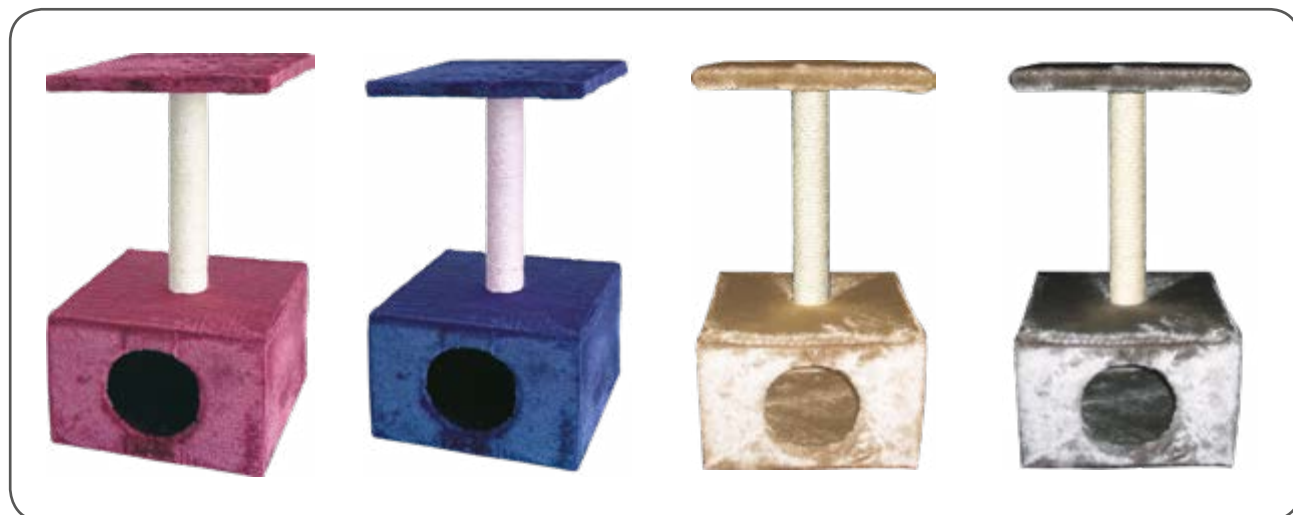

Škrabadla, odpočívadla Cat's Dream Sleep & Play

Cat's Dream Sleep & Play Scratching, Resting Places / Kratz-, Ruheplätze Cat's Dream Sleep & Play

Carmen

↔ 30 × 30 × 57 cm

032570

bordo
bordeaux / weinrot

034571

tmavě modré
dark blue / dunkelblau

034572

pískové
sand-colour / sandfarben

034573

šedé
grey / grau