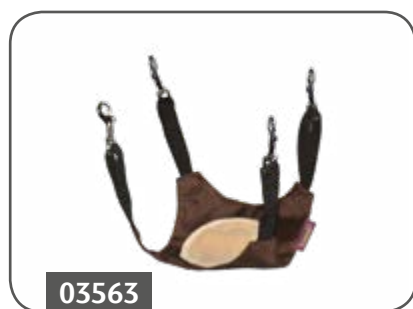

↔ 10 cm

Ostatní potřeby

Other Accessories / Andere Zubehör

03562

Tunel DUO pro fretky
Tunnel for ferrets / Tunnel für Frettchen
↔ 44 cm Ø 11 cm

03563

Hamaka DUO vel. S
Pro fretky a hlodavce
Hammock for ferrets and rodents – S
Hängematte für Frettchen – S
↔ 23 × 23 cm