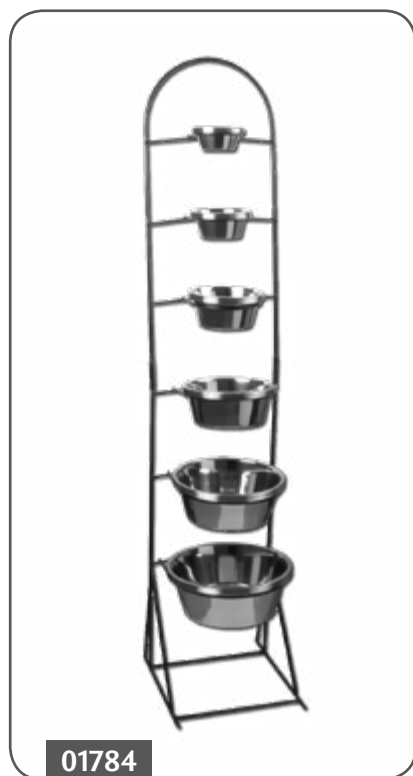

01784

Display na nerez stabilní (SF) misky

Display for stainless bowls (SF)
Ständer für rostfrei Näpfe (SF)