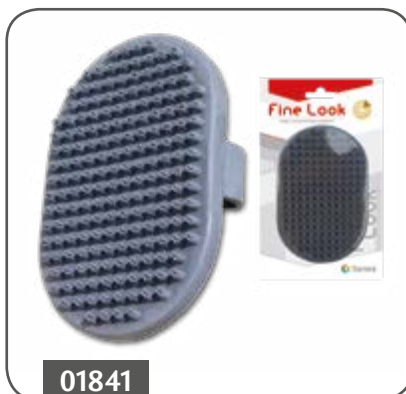

↔ 14,5 × 6 cm

01829

Ovál na ruku

Žíně
Oval hand brush, bristles

Oval Handbürste Borsten

↔ 12 × 7 cm

Vyčesávací rukavice Stripping Gloves / Fellpflege Handschuhe

01841