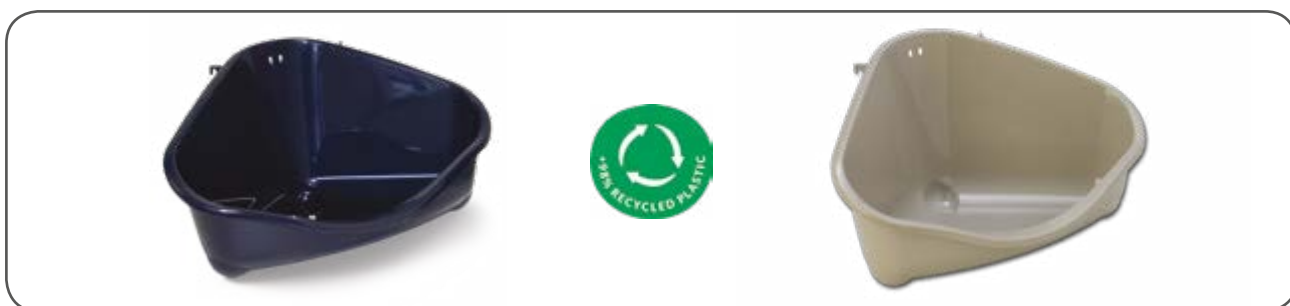

Pet's Corner L

↔ 49,4 × 33,5 × 26,2 cm

06182-2 tmavě modrá
dark blue / dunkelblau

06182-6 šedá
grey / grau