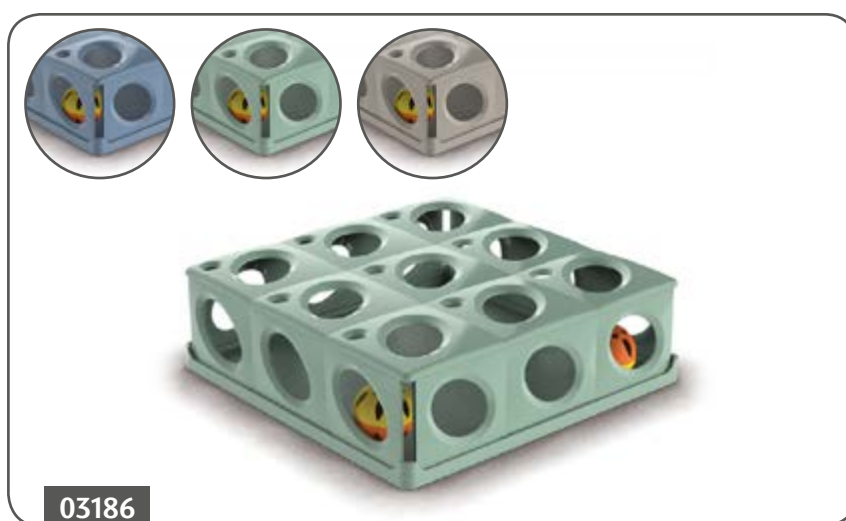

Bewegendes Spielzeug

Ø 25 cm ↑ 8 cm

03186

Tricky

Pohyblivá hračka, lze otevřít a vložit oblíbenou hračku

Openable for adding cat's favorite toy

Bewegendes Spielzeug, aufklappbar für Katzen Lieblingsspielzeug