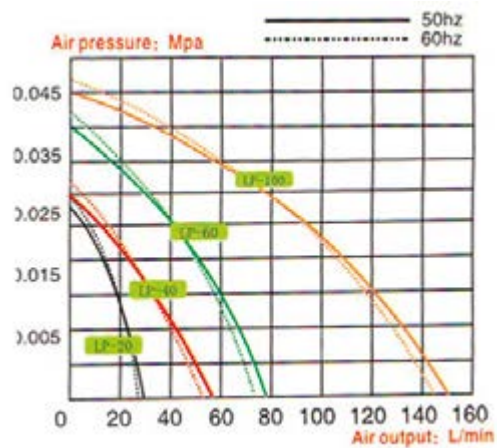

Membránové kompresory Resun

Resun Membrane Air Pumps / Membranekompressoren Resun

03831

LP 20

* 17 W ⇄ 26 l/min.

03832

LP 40

* 35 W ⇄ 50 l/min.

03833

LP 60

* 50 W ⇄ 70 l/min.

03837

LP 100

* 100 W ⇄ 140 l/min.

1) báze ventilů včetně 2ks ventilů
  air chamber with 2 valves
2) těsnění nad membránou
  diaphragm back board
3) membrána
  diaphragm
4) osazení membrány
  diaphragm base
5) těsnění pod membránou
  diaphragm front board
6) permanentní magnet
  magnetic frame
7) cívka
  motor
8) kryt cívky
  coil cover
9) báze cívky
  coil base
10) pravý blok
  right limit block
11) levý blok
  left limit block
12) pryžová rozvodka
  rubber tube