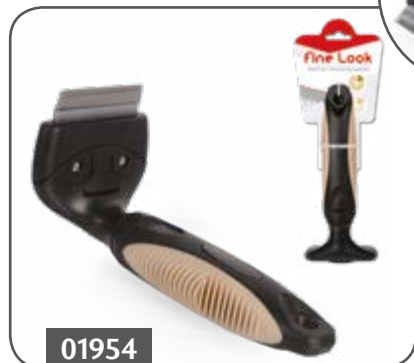

01848

Fine Look rukavice vyčesávací

Stripping glove / Fellpflege Handschuhe
↔ 20 × 25 cm

Vyčesávací rukavice Stripping Gloves / Fellpflege Handschuhe

Hřebeny

Combs / Kämmе

01954

Fine Look vyčesávací GOLEM vel. S