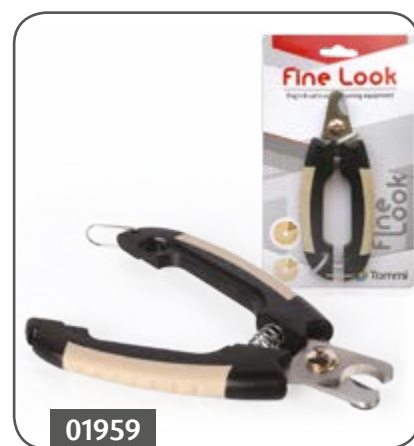

01959

**Fine Look BLOND
kleřtě velké**

Large clippers BLOND
Krallenzange BLOND, groß

↔ 5 × 16 cm