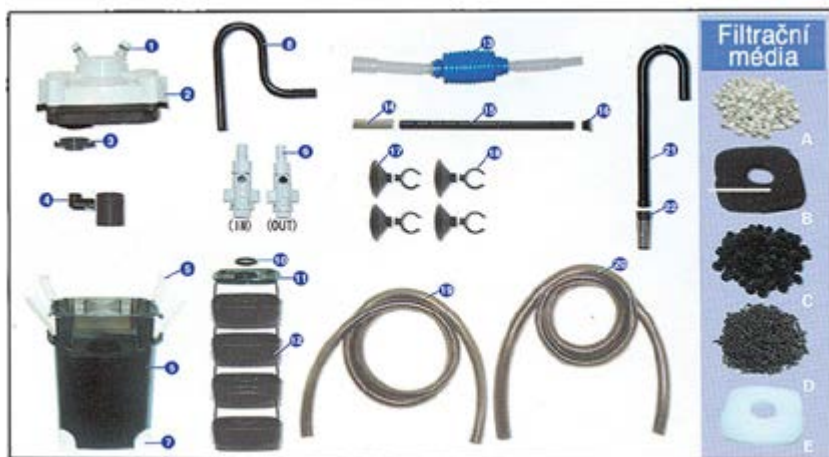

- **Inovační konstrukce.**
Innovative construction.

s UV lampou

03827

EF-2800U

S UV lampou

With UV lamp / Mit UV Lampe

* 60 W ⇄ 2 800 l/h

Součást balení: