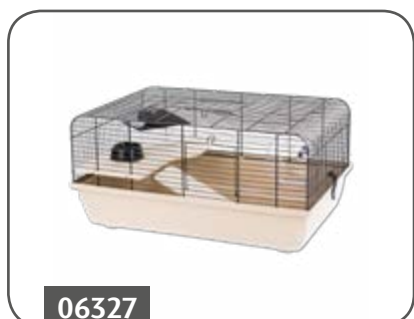

06327

REX

S vybavením, hnědá
With accessories, brown
Mit Ausstattung, braun
↔ 58 × 38 × 29 cm