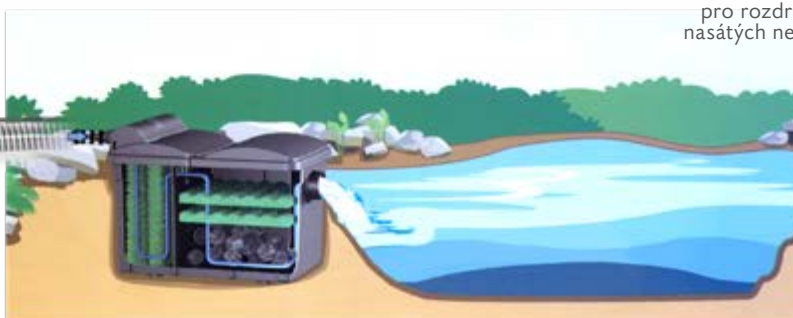

2 vyměnitelné nástavce

násada a rukojeť

praktické uchycení kabelu k hadici

detail hadice

vrtulka s nerezovou čepelí pro rozdrnění nasátých nečistot

možnost napojení na kanystrový filtr G8000, G16000

04088

Jezírkový vysavač MPC 4000