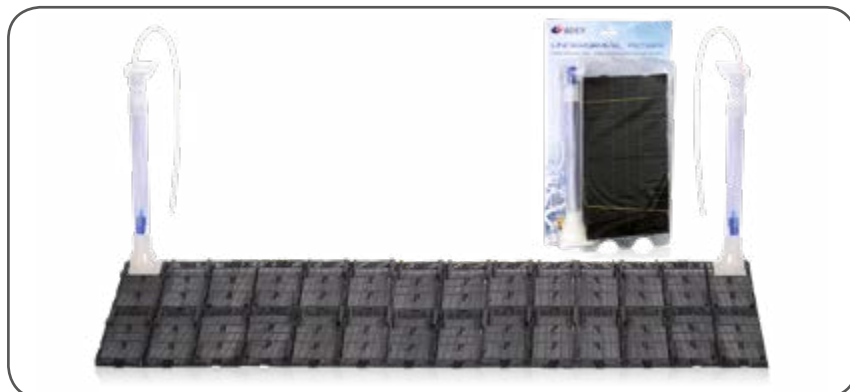

Podpískové filtry Resun Resun Undergravel Filters / Bodenfilter

04905 12P ↔ 42,5 × 28,5 cm	04908 24P ↔ 84,5 × 28,5 cm
04906 16P ↔ 56,5 × 28,5 cm	04909 28P ↔ 98 × 28,5 cm
04907 20P ↔ 70 × 28,5 cm	04910 32P ↔ 112 × 28,5 cm

Molitanové akvarijní filtry UnionStar

UnionStar Foam Aquarium Filters / Aquarium-Schaum Filtern UnionStar