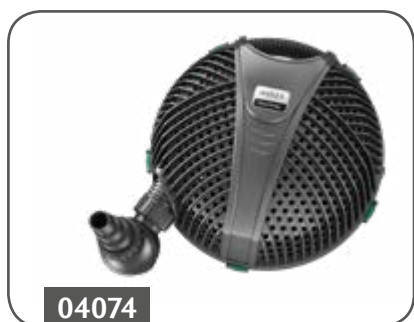

Jezírková čerpadla Hailea Hailea Pond Pumps / Teichpumpen Hailea

- Jezírková čerpadla Hailea série E jsou charakteristická velkým průtokem, vysokou efektivitou, energetickou úsporou, stabilitou, celkovou robustností a odolností.

Hailea pond pumps of E series are characteristic with high flow capacity, high efficiency, energy saving, stability, overall robustness and resistance.

- Tato čerpadla jsou schopna čerpat vodu s nečistotami o zrnitosti až do 8 mm.

These pumps are capable of pumping water with impurities of grain size up to 8 mm.

04074

E 8000

* 72 W ⇄ 7 150 l/h