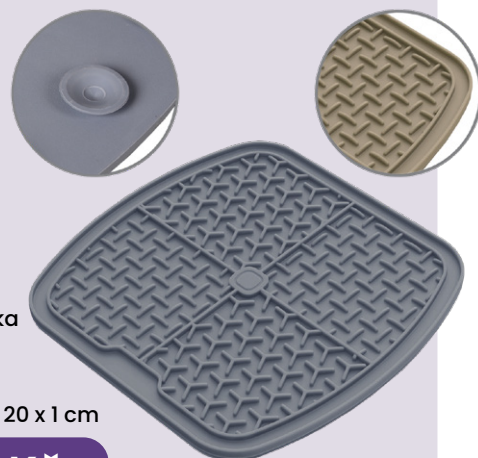

Tommi

AKCE Pet Servis 06/2026

MPS

- 15%

Přepravka
SKUDO 1 OPEN
metal dvířka
k. 01107
rozměry: 48,5 x 31,5 x 31 cm

387,¹⁰ Kč

GEORPLAST
MADE IN ITALY

- 16%

Lízací podložka
LICK-IT-UP!
k. 01670
rozměry: 20 x 20 x 1 cm

60,⁴⁰ Kč

MORANDO
SPA

- 15%

Miglior Gatto Unico
kapsička krutí
k. 090169
balení: 85 g

12,⁶⁰ Kč

Miglior Gatto Unico
kapsička telecí
k. 090168
balení: 85 g

12,⁶⁰ Kč

GEORPLAST
MADE IN ITALY

Fontána TREVI
k. 01701
objem: 2 l

452,⁹⁰ Kč

- 22%

MPS

- 17%

WC KOMODA kryté s filtrem
barvy: starorůžová,
námořnická modř,
olivově zelená
rozměry: 54 x 39 x 40 cm

242,³⁰ Kč