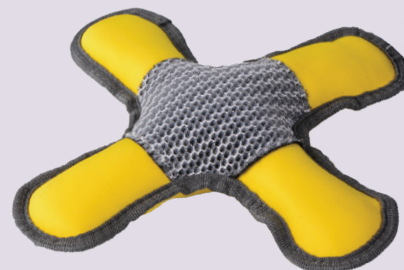

CAR SEAT PLAID
pokrývka autosedačky
k. 01140

772,³⁰ Kč

- 02607 Plovoucí hračka GO SPLASH čtyřlístek
- 02608 Plovoucí hračka GO SPLASH kruh
- 02609 Plovoucí hračka GO SPLASH trigon

66,⁸⁰ Kč

58,⁰⁰ Kč

63,³⁰ Kč