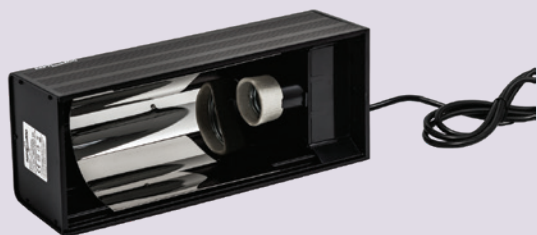

Tommi

AKCE Pet Servis 07/2026

- 30%

Prodac Clarocar
k. 04165
balení: 300 g

71,⁸⁰ Kč

ReptiZoo
Osvětlovací kryt AT12 Compact
k. 05400
délka: 30 cm

461,⁹⁰ Kč

- 30%