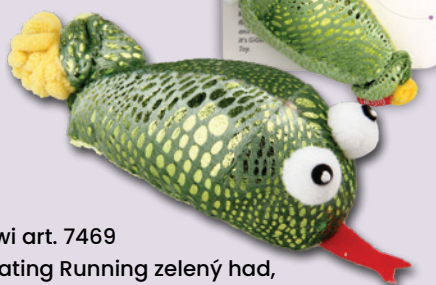

Tommi

AKCE Pet Servis 07/2026

GiGwi art. 7463
Fish Toy Set 3 různé druhy
k. 03119
balení: 3 ks/karta

74,³⁰ Kč

- 25%

GiGwi art. 7469
Vibrating Running zelený had,
catnip
k. 03120

52,³⁰ Kč

GiGwi art. 7470 Vibrating
Running žlutá včela, catnip
k. 03121